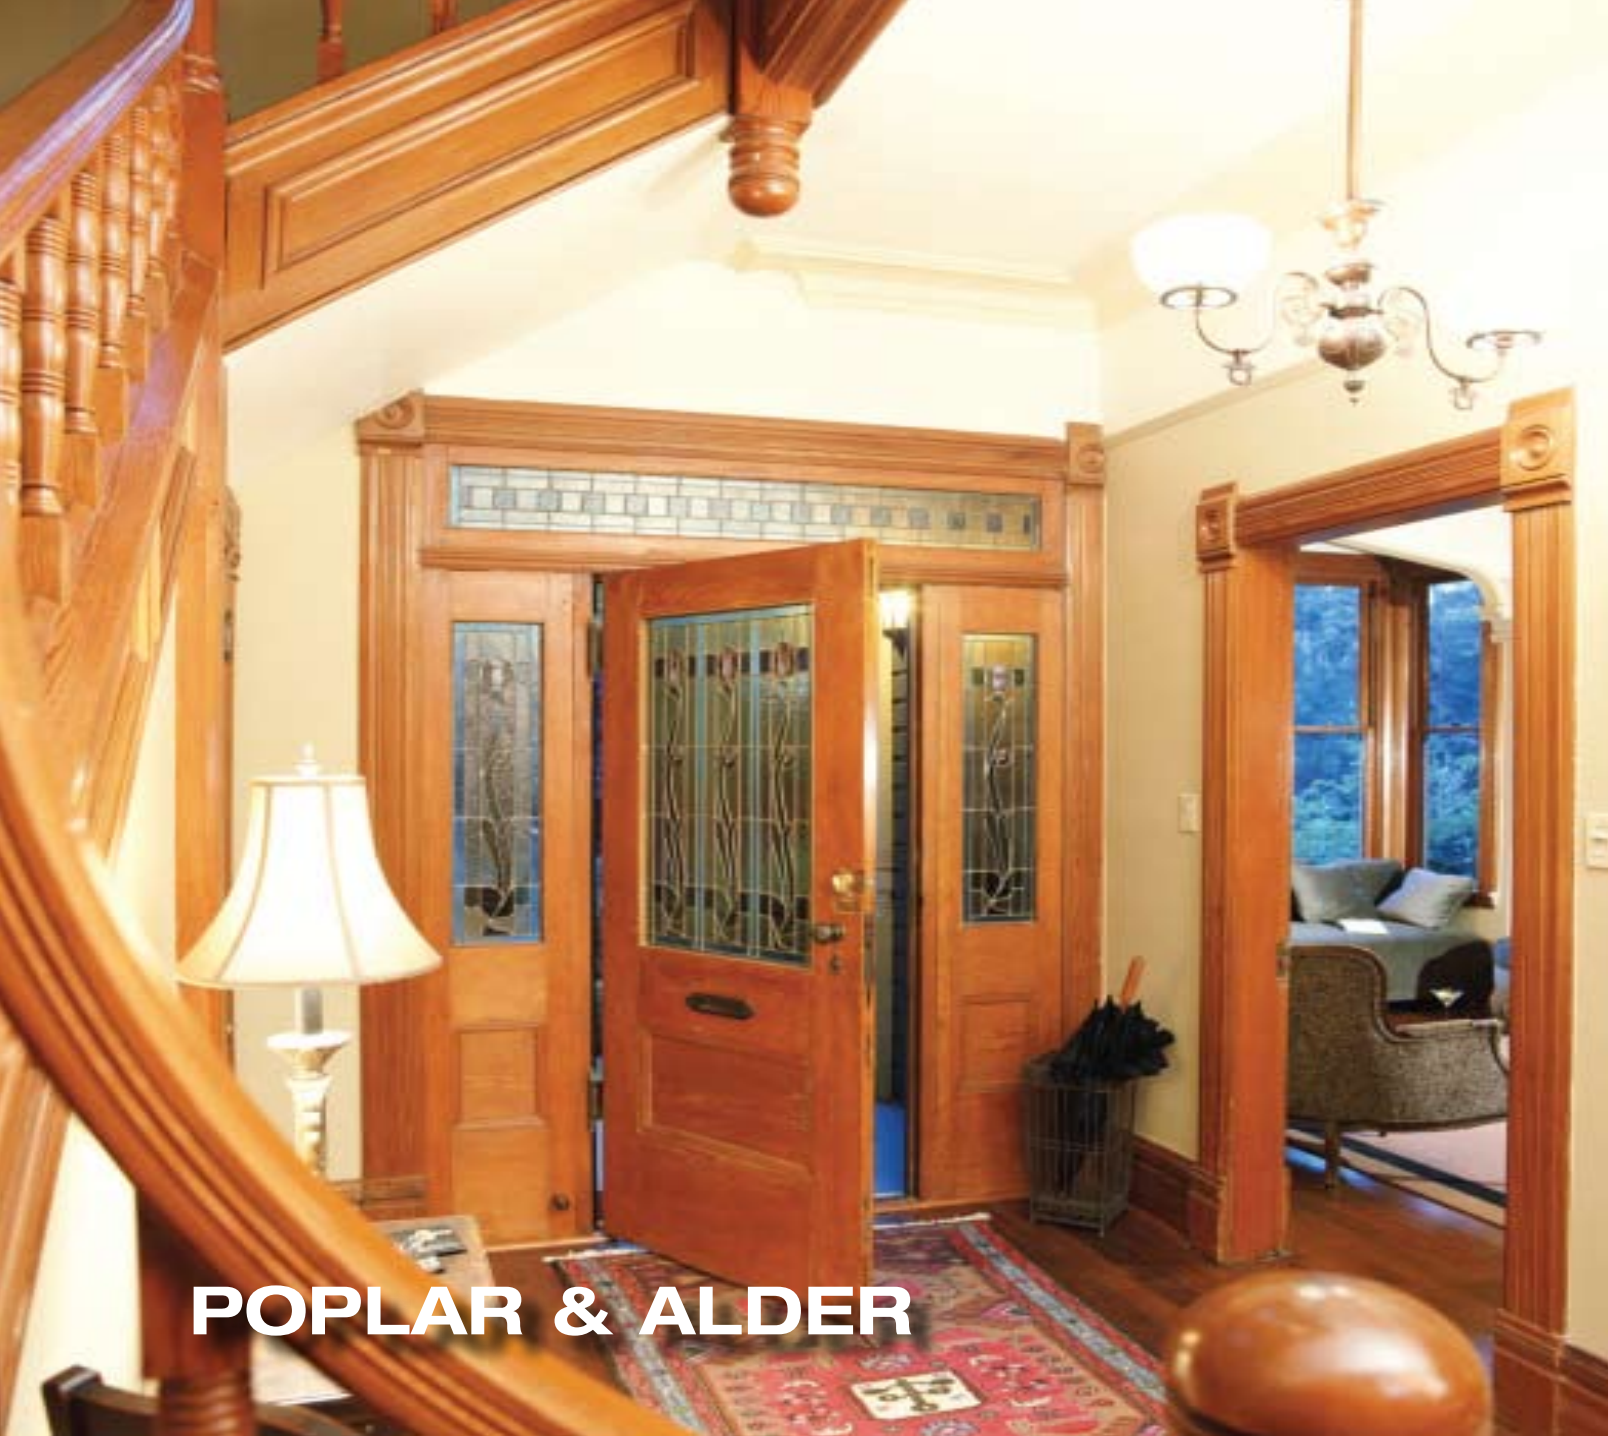

POPLAR & ALDER